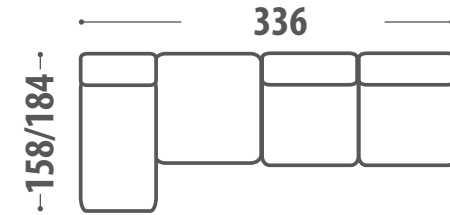

Profondità e altezza
Width and height

Chaise longue maxi + 3 Posti
Chaise longue maxi + 3 Seater

Angolo Pouf + 3 Posti
Angle Pouf + 3 Seater

Pouf
Pouf

CHAISE LONGUE + ANGOLO POUF + 2 POSTI

Profondità e altezza
Width and height

Chaise longue
Chaise longue

+ **Angolo Pouf**
+ Angle Pouf

+ **2 Posti**
+ 2 Seater