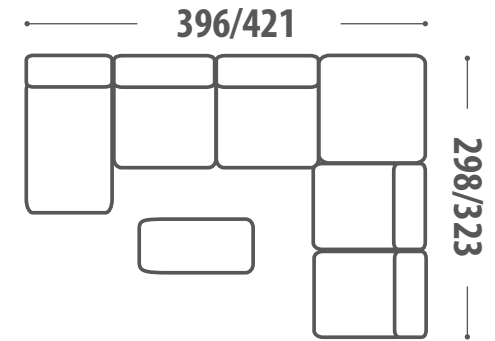

Angolo Pouf

POUF

Pouf

3 POSTI + ANGOLO POUF + POLTRONA + CHAISE LONGUE MAXI

Profondità e altezza <i>Width and height</i>	3 Posti <i>3 Seater</i>	+	Angolo pouf <i>Angle pouf</i>	+	Poltrona <i>Armchair</i>	+	Chaise longue maxi <i>Chaise longue maxi</i>
77/95  112/137	 195		45  103 103		 78		 98

2 POSTI + ANGOLO POUF + 2 POSTI + POUF

Profondità e altezza
Width and height

2 Posti
2 Seater

+ Angolo Pouf
+ Angle Pouf

+ 2 Posti
+ 2 Seater

+ Pouf
+ Pouf

CHAISE LONGUE MAXI + 3 POSTI + ANGOLO POUF + 3 POSTI + POUF

Profondità e altezza
Width and height

Chaise longue maxi + 3 Posti
Chaise longue maxi + 3 Seater

Angolo Pouf + 3 Posti
Angle Pouf + 3 Seater

Pouf
Pouf

CHAISE LONGUE + ANGOLO POUF + 2 POSTI

Profondità e altezza
Width and height