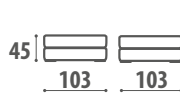

Angolo Pouf

POUF

Pouf

3 POSTI + ANGOLO POUF + POLTRONA + CHAISE LONGUE MAXI

Profondità e altezza <i>Width and height</i>	3 Posti <i>3 Seater</i>	+	Angolo pouf <i>Angle pouf</i>	+	Poltrona <i>Armchair</i>	+	Chaise longue maxi <i>Chaise longue maxi</i>
77/95  112/137	 195		45  103 103		 78		 98

2 POSTI + ANGOLO POUF + 2 POSTI + POUF

Profondità e altezza
Width and height

2 Posti
2 Seater

+ Angolo Pouf
+ Angle Pouf

+ 2 Posti
+ 2 Seater

+ Pouf
+ Pouf

CHAISE LONGUE MAXI + 3 POSTI + ANGOLO POUF + 3 POSTI + POUF

Profondità e altezza
Width and height

Chaise longue maxi + 3 Posti
Chaise longue maxi + 3 Seater

Angolo Pouf + 3 Posti
Angle Pouf + 3 Seater

Pouf
Pouf

CHAISE LONGUE + ANGOLO POUF + 2 POSTI

Profondità e altezza
Width and height