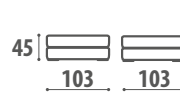

Angolo Pouf

POUF

Pouf

3 POSTI + ANGOLO POUF + POLTRONA + CHAISE LONGUE MAXI

Profondità e altezza <i>Width and height</i>	3 Posti <i>3 Seater</i>	+	Angolo pouf <i>Angle pouf</i>	+	Poltrona <i>Armchair</i>	+	Chaise longue maxi <i>Chaise longue maxi</i>
77/95  112/137	 195		45  103 103		 78		 98

2 POSTI + ANGOLO POUF + 2 POSTI + POUF

Profondità e altezza
Width and height

2 Posti
2 Seater

+ Angolo Pouf
+ Angle Pouf

+ 2 Posti
+ 2 Seater

+ Pouf
+ Pouf

CHAISE LONGUE MAXI + 3 POSTI + ANGOLO POUF + 3 POSTI + POUF

Profondità e altezza
Width and height

Chaise longue maxi + 3 Posti
Chaise longue maxi + 3 Seater

Angolo Pouf + 3 Posti
Angle Pouf + 3 Seater

Pouf
Pouf

CHAISE LONGUE + ANGOLO POUF + 2 POSTI

Profondità e altezza
Width and height