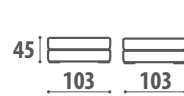

2 POSTI + ANGOLO POUF + 2 POSTI + POUF

Profondità e altezza
Width and height

2 Posti
2 Seater

+ Angolo Pouf
+ Angle Pouf

+ 2 Posti
+ 2 Seater

+ Pouf
+ Pouf

CHAISE LONGUE MAXI + 3 POSTI + ANGOLO POUF + 3 POSTI + POUF

Profondità e altezza
Width and height

Chaise longue maxi + 3 Posti
Chaise longue maxi + 3 Seater

Angolo Pouf + 3 Posti
Angle Pouf + 3 Seater

Pouf
Pouf

CHAISE LONGUE + ANGOLO POUF + 2 POSTI

Profondità e altezza
Width and height

Chaise longue
Chaise longue

+ **Angolo Pouf**
+ Angle Pouf

+ **2 Posti**
+ 2 Seater