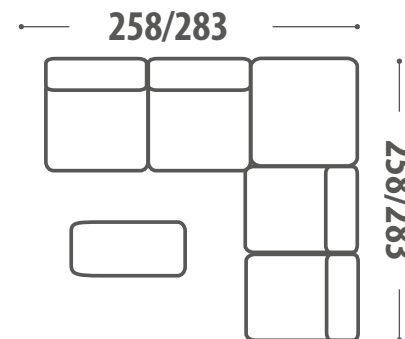

112/137

3 Posti
3 Seater

195

CHAISE LONGUE

Profondità e altezza
Width and height

Chaise longue
Chaise longue

Chaise longue maxi
Chaise longue maxi

ANGOLO POUF

Angolo Pouf

POUF

Pouf

3 POSTI + ANGOLO POUF + POLTRONA + CHAISE LONGUE MAXI

Profondità e altezza <i>Width and height</i>	3 Posti <i>3 Seater</i>	+	Angolo pouf <i>Angle pouf</i>	+	Poltrona <i>Armchair</i>	+	Chaise longue maxi <i>Chaise longue maxi</i>
77/95  112/137	 195		45  103 103		 78		 98

2 POSTI + ANGOLO POUF + 2 POSTI + POUF

Profondità e altezza
Width and height

2 Posti
2 Seater

+ Angolo Pouf
+ Angle Pouf

+ 2 Posti
+ 2 Seater

+ Pouf
+ Pouf

CHAISE LONGUE MAXI + 3 POSTI + ANGOLO POUF + 3 POSTI + POUF

Profondità e altezza
Width and height

Chaise longue maxi + 3 Posti
Chaise longue maxi + 3 Seater

Angolo Pouf + 3 Posti
Angle Pouf + 3 Seater

Pouf
Pouf

CHAISE LONGUE + ANGOLO POUF + 2 POSTI

Profondità e altezza
Width and height