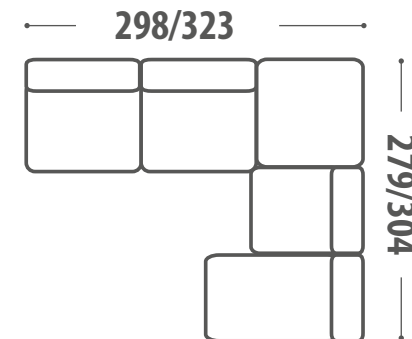

112/137

3 Posti
3 Seater

195

CHAISE LONGUE

Profondità e altezza
Width and height

Chaise longue
Chaise longue

Chaise longue maxi
Chaise longue maxi

ANGOLO POUF

Angolo Pouf

POUF

Pouf

3 POSTI + ANGOLO POUF + POLTRONA + CHAISE LONGUE MAXI

Profondità e altezza <i>Width and height</i>	3 Posti <i>3 Seater</i>	+	Angolo pouf <i>Angle pouf</i>	+	Poltrona <i>Armchair</i>	+	Chaise longue maxi <i>Chaise longue maxi</i>
77/95  112/137	 195		45  103 103		 78		 98

2 POSTI + ANGOLO POUF + 2 POSTI + POUF

Profondità e altezza
Width and height

2 Posti
2 Seater

+ Angolo Pouf
+ Angle Pouf

+ 2 Posti
+ 2 Seater

+ Pouf
+ Pouf

CHAISE LONGUE MAXI + 3 POSTI + ANGOLO POUF + 3 POSTI + POUF

Profondità e altezza
Width and height

Chaise longue maxi + 3 Posti
Chaise longue maxi + 3 Seater

Angolo Pouf + 3 Posti
Angle Pouf + 3 Seater

Pouf
Pouf

CHAISE LONGUE + ANGOLO POUF + 2 POSTI

Profondità e altezza
Width and height