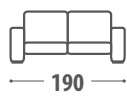

# DETTAGLI

POLTRONA

2 POSTI MAXI

3 POSTI

POUF

## POLTRONA

**Profondità e altezza**  
*Width and height*

**Poltrona**  
*Armchair*

## 2 POSTI MAXI

**Profondità e altezza**  
*Width and height*

**2 Posti maxi**  
*2 Seater maxi*

## 3 POSTI

**Profondità e altezza**  
*Width and height*