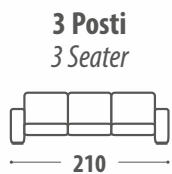

# DETTAGLI

POLTRONA

2 POSTI MAXI

3 POSTI

POUF

## POLTRONA

**Profondità e altezza**  
*Width and height*

**Poltrona**  
*Armchair*

## 2 POSTI MAXI

**Profondità e altezza**  
*Width and height*

**2 Posti maxi**  
*2 Seater maxi*

## 3 POSTI

**Profondità e altezza**  
*Width and height*