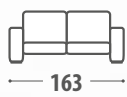

**GIOTTO**

POLTRONA

2 POSTI

3 POSTI

POUF

COMBINAZIONI POSSIBILI

## POLTRONA

**Profondità e altezza**  
*Width and height*

**Poltrona**  
*Armchair*

## 2 POSTI

**Profondità e altezza**  
*Width and height*

**2 Posti**  
*2 Seater*

## 3 POSTI

**Profondità e altezza**  
*Width and height*

**3 Posti**  
*3 Seater*